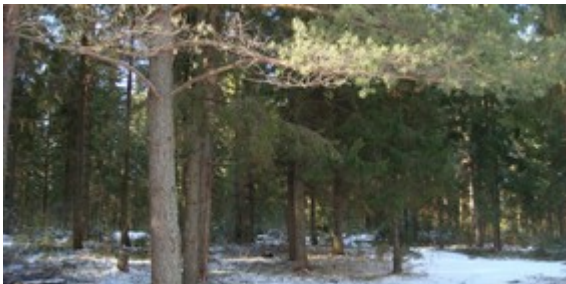

Стоимость: rub 3 000 000

Объект: участок
участка: 1120 соток

Комментарий: Ярославское шоссе, 226 км от МКАД. Расположение: Ярославская обл., Мышкинский район, Охотинский с/о, д. Антеплево. Продаётся земельный участок поделённый на два дорогой). 1. Лесной участок 70 соток с собственной береговой линией, песчаным пляжем и причалом. На участке растут высокие лесные деревья (сосны, ели). Вокруг ландшафтный заказник - "Долина реки Юхоть". Живописное место. 2. Участок 10,5 Га расположенный в 60 метрах от берега р. Юхоть, граничит с лесом. Оба участка находятся в непосредственной близости друг от друга - 60 метров. Участок 10,5 Га идеально подходит для проживания (строительства коттеджного поселка или базы отдыха), а 70 соток для отдыха (причал, спортивные площадки, пляж, эллинг для лодок и катеров, рыбалка). Вокруг нетронутая природа, грибы, ягоды, шикарная охота. Цена участка 2х участков: 4 млн. рублей. Сайт: <https://7673948.ru?utm_source=jcat&utm_medium=paidsearch>.

Контакт:

телефон: (зарегистрируйтесь и войдите, чтобы увидеть), **смотреть на сайте:**

<https://yar-myshkinskii.nndv.ru/zagorodnaia287318.aspx>

email (скрыт), отправить письмо через сайт:

<https://yar-myshkinskii.nndv.ru/zagorodnaia/prodam/uchastok/287318?pismo=1>

Размещено: с 24.04.24 15:10:14 до 24.04.25 15:10:14

Фото:

QR код (поднесите мобильный телефон для сканирования):